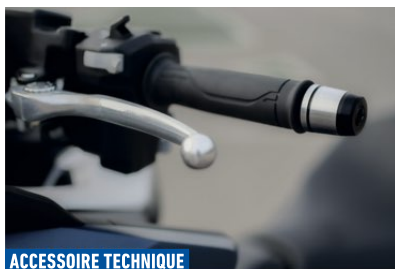

ACCESSOIRE TECHNIQUE

EMBOUTS DE GUIDON

0R24M-MAD-005
CHF 59.00

Ornés du logo Honda, ces embouts de guidon en aluminium noir et argent affirment le côté sportif du Forza et le protègent en cas de chute.